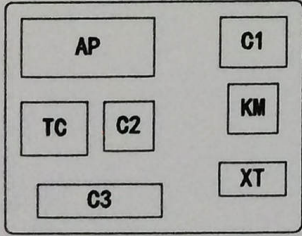

EasyStart 364

C1	25 μ	25 μ
C2	15 μ	4 μ
C3	60 μ	60 μ

61433700048