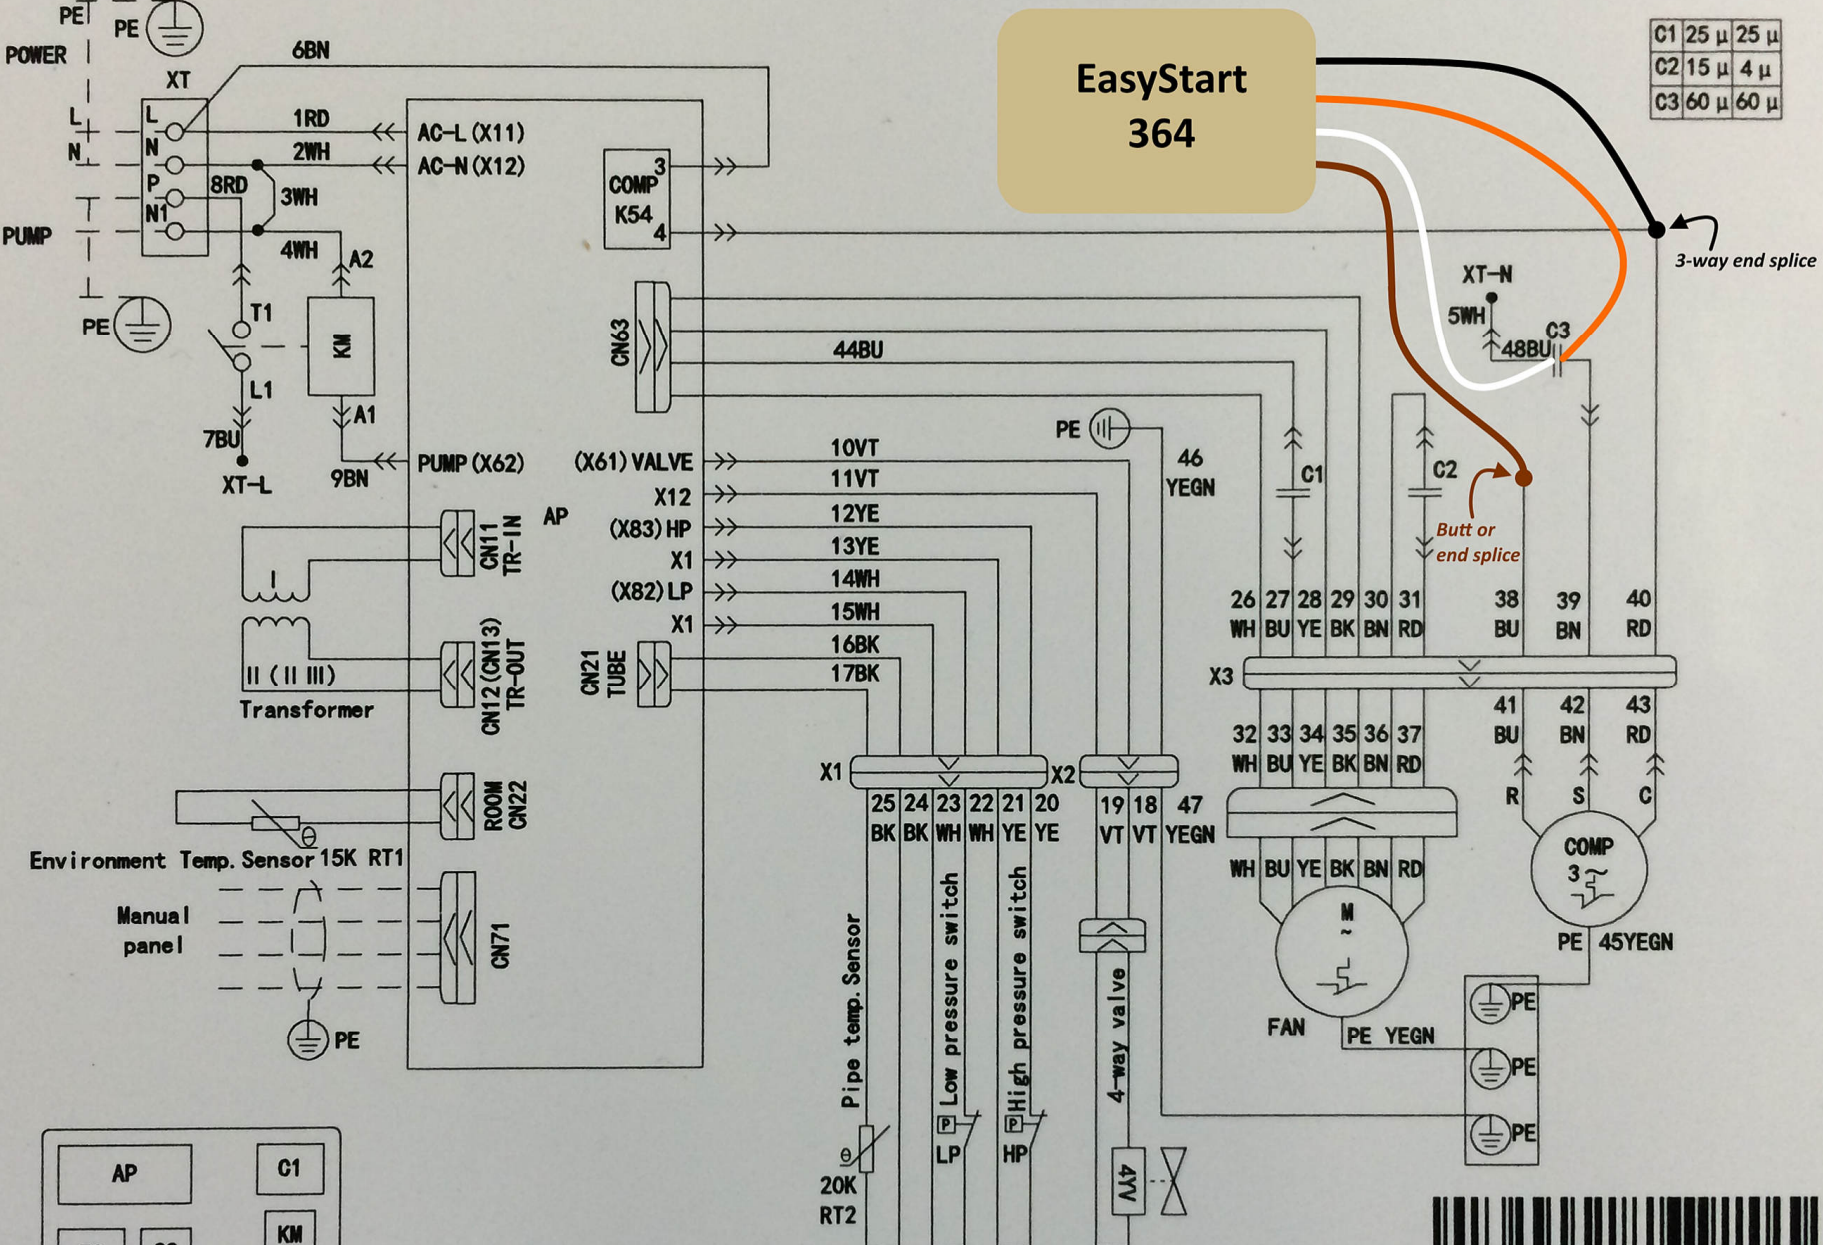

EasyStart 364

C1	25 μ	25 μ
C2	15 μ	4 μ
C3	60 μ	60 μ

61433700048